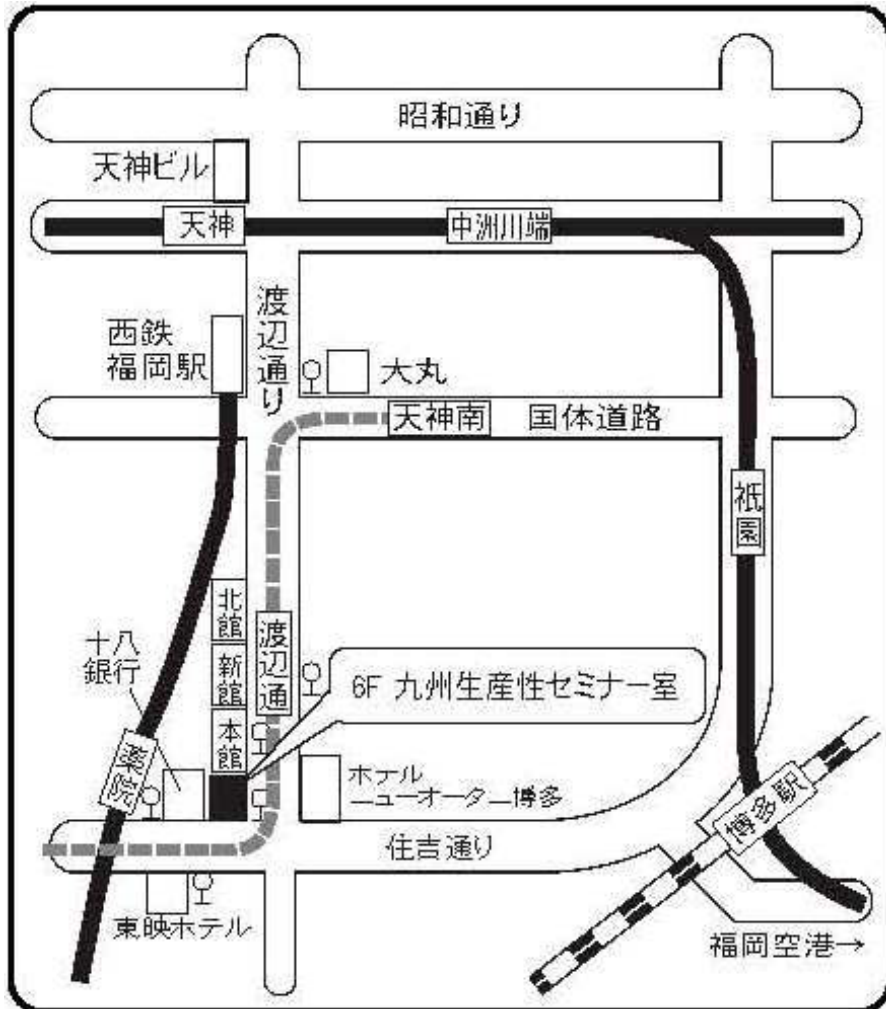

共創館 6階 九州生産性本部セミナー室

共創館 6F 九州生産性本部セミナー室へは、1Fのオフィスフロア用エレベーターをご利用下さい。

6階へのエレベーターご案内