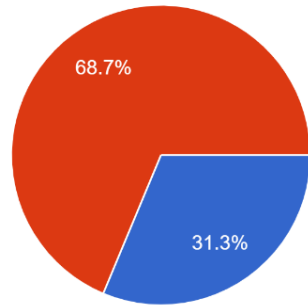

第1回オンライン調査「新型コロナウイルスによる影響」について

【回答】対象者：九州・山口地区の企業に所属する社員 4820 名を対象 ※回答 508 名

公益財団法人 九州生産性本部

所在地

508 件の回答

業種

508 件の回答

職種

508 件の回答

これまでに業務への影響はありましたか
508 件の回答

今後、業務への影響は拡大しそうですか
508 件の回答

在宅ワークを実施していますか
508 件の回答

※実施していると答えた方

115 件の回答

- 以前から実施している
- コロナの影響後から実施している

入社式は実施しましたか