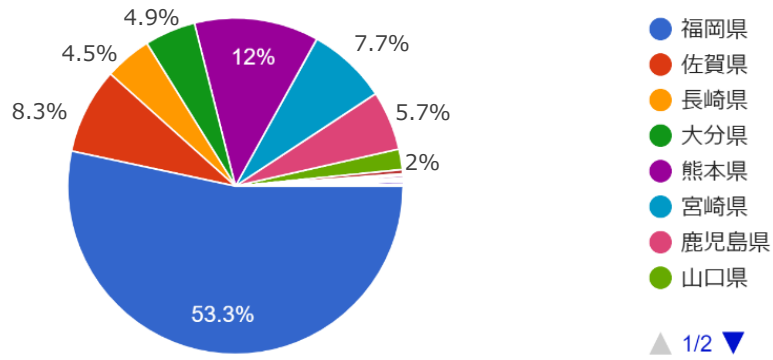

第1回オンライン調査「新型コロナウイルスによる影響」について

【回答】対象者：九州・山口地区の企業に所属する社員 4820 名を対象 ※回答 508 名

公益財団法人 九州生産性本部

所在地

508 件の回答

業種

508 件の回答

職種