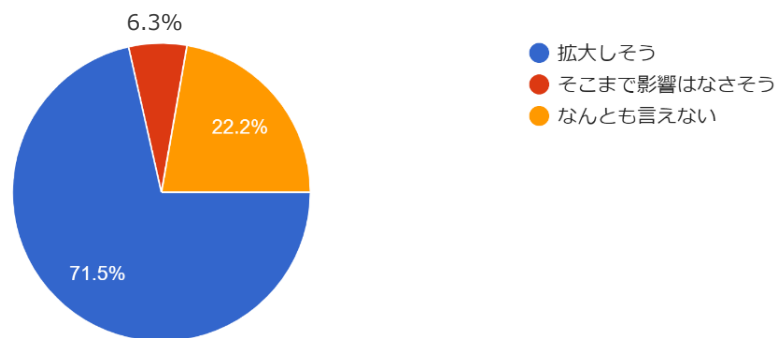

今後、業務への影響は拡大しそうですか
508 件の回答