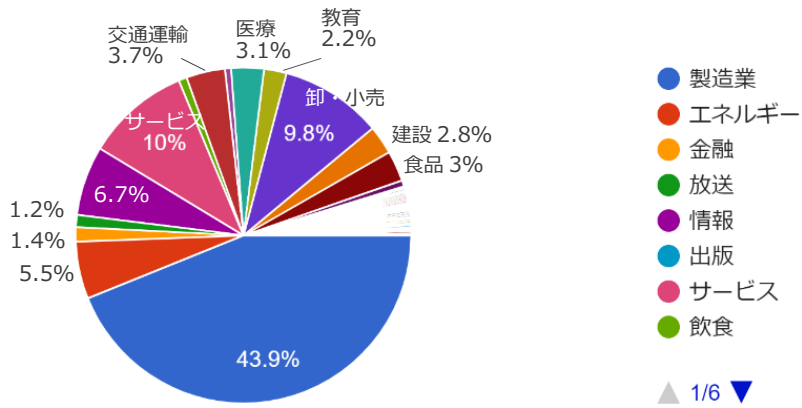

第1回オンライン調査「新型コロナウイルスによる影響」について

【回答】対象者：九州・山口地区の企業に所属する社員 4820 名を対象 ※回答 508 名

公益財団法人 九州生産性本部

所在地

508 件の回答

業種

508 件の回答

職種