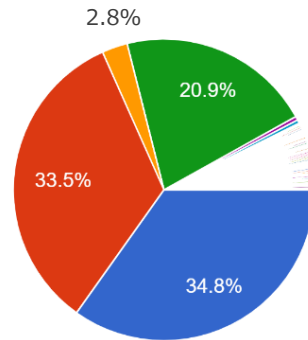

入社式は実施しましたか

508 件の回答

- 実施した
- 簡素化で実施した
- オンラインで実施した
- 実施していない
- 入社なし
- 延期
- 従来本社で集合していたものが、各工...
- 不明

▲ 1/6 ▼