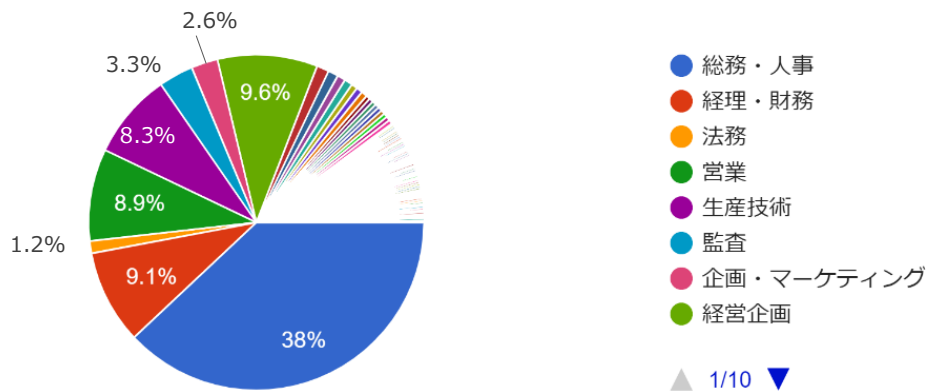

第1回オンライン調査「新型コロナウイルスによる影響」について

【回答】対象者：九州・山口地区の企業に所属する社員 4820 名を対象 ※回答 508 名

公益財団法人 九州生産性本部

所在地

508 件の回答

業種

508 件の回答

職種

508 件の回答