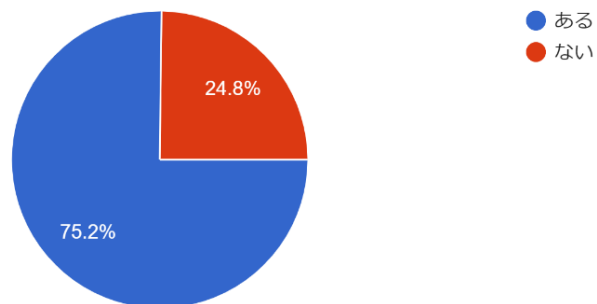

第1回オンライン調査「新型コロナウイルスによる影響」について

【回答】対象者：九州・山口地区の企業に所属する社員 4820 名を対象 ※回答 508 名

公益財団法人 九州生産性本部

所在地

508 件の回答

業種

508 件の回答

職種

508 件の回答

これまでに業務への影響はありましたか
508 件の回答

今後、業務への影響は拡大しそうですか
508 件の回答

在宅ワークを実施していますか
508 件の回答

※実施していると答えた方

115 件の回答

- 以前から実施している
- コロナの影響後から実施している

入社式は実施しましたか