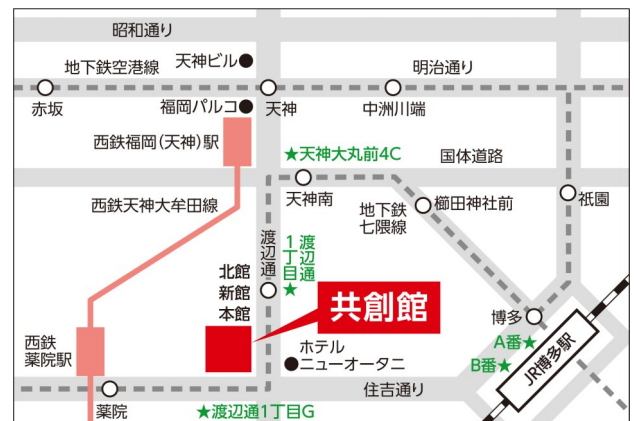

- 【地下鉄】(七隈線) 渡辺通駅下車(電気ビル本館B2Fへ直結)
- 【西鉄】西鉄薬院駅より徒歩7分
- 【バス】
 - ・JR博多駅バス停B番より発車する全て(薬院・六本松方面)に乗車可能(10分)→渡辺通1丁目G降車すぐ
 - ・JR博多駅バス停A番より300番台(福岡PayPayドーム・マリノアシティ方面)、BRT(連接バス)もしくはK(九大伊都キャンパス方面)に乗車(10分)→渡辺通1丁目電気ビル共創館前降車すぐ
 - ・天神大丸前バス停4Cより乗車(5分)→渡辺通1丁目電気ビル共創館前
- 【タクシー】天神より5分、JR博多駅より7分、福岡空港より25分